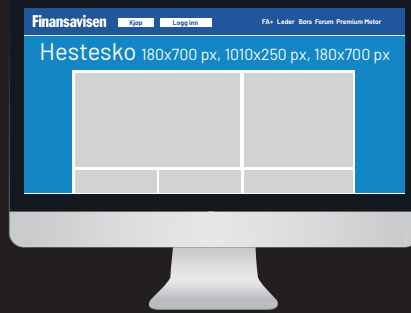

# Finansavisen.no kommer 2. september

DESKTOP ANNONSER	PLASSERING	PX STØRRELSE	BRUTTO CPM	FILSTØRRELSE
Topbanner_desk	ROS	980x400, 980x300, 980x150	Kr. 250	Maks 150 Kb
Sticky Skyskraper	ROS	300x600, 180x500, 300x250, 180x700	Kr. 250	Maks 150 Kb
Hestesko	ROS	180x700, 1010x250, 180x700 (e24)	Kr. 380	Maks 350 Kb
Wallpaper_desk	ROS	1920x1080 + (toppbanner 980x300)	Kr. 380	Maks 350 Kb
Parallaxe 1	Forside	1920x1080 (Safezone 1450x700)	Kr. 420	Maks 350 Kb
Parallaxe 2	Forside	1920x1080 (Safezone 1450x700)	Kr. 420	Maks 350 Kb
Superboard 1	Forside	980x800, 980x600, 980x400, 980x300	Kr. 350	Maks 200 Kb
Superboard 2	Forside	980x800, 980x600, 980x400, 980x300	Kr. 350	Maks 200 Kb
Netboard1_desk	ROS	580x400	Kr. 250	Maks 150 Kb
Netboard2_desk	Forside	580x400	Kr. 250	Maks 150 Kb
Intxt_display/outstream1_desk	Artikkel	640x360, 580x400 (10-30 sek)	Kr. 300	Maks 10 Kb
Intxt_display/outstream2_desk	Artikkel	640x360, 580x400 (10-30 sek)	Kr. 300	Maks 10 Kb
Welcome Page	Premium, Motor, Bolig	1920x1080	Kr. 1000	Maks 350 Kb